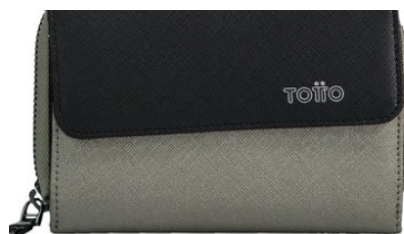

SISTEMA RFID BLOCKER

BILLETERA TOJAL

Dimensiones 13cm Alto x 9cm Ancho x 2cm Profundo

Material Exterior: Poliester=100%

BILLETERA CANGRI PG0

Dimensiones: Alto 11cm x Ancho 14,5cm x Profundo 3cm

Tecnología RFID Blocker

Color negro, rojo