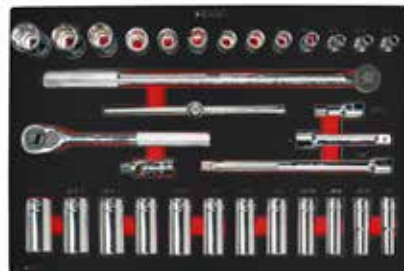

JUEGO DE DADOS CORTOS, LARGOS Y ACCESORIOS CUADRO DE 1/2" EN PULGADAS

G CAMA GRANDE

**32
PIEZAS**

CONTENIDO

CÓDIGO	PIEZAS	DESCRIPCIÓN	📦	SUB. DIST.	MAYOREO	MENUDEO
CH311	37	Juego de dados	1	$4,907	$5,398	$5,938
CH311-C	1	EVA	1	$404	$444	$488

CÓDIGO	PIEZAS	DESCRIPCIÓN	📦	SUB. DIST.	MAYOREO	MENUDEO
CH310	32	Juego de dados	1	$5,081	$5,589	$6,148
CH310-C	1	EVA	1	$404	$444	$488