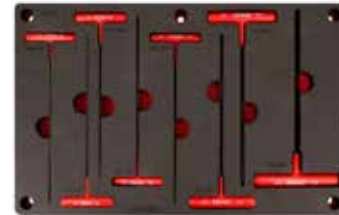

MÓDULO DE LLAVES HEXAGONALES Y TIPO NAVAJA

JUEGO DE LLAVES HEXAGONALES "T" EN PULGADAS

8
PIEZAS

CONTENIDO

CÓDIGO	PIEZAS	DESCRIPCIÓN	📦	SUB. DIST.	MAYOREO	MENUDEO
CH272P	8	Juego de llaves hexagonales "T" en pulgadas	1	\$1,967	\$2,164	\$2,380
CH272P-C	1	EVA	1	\$871	\$958	\$1,054