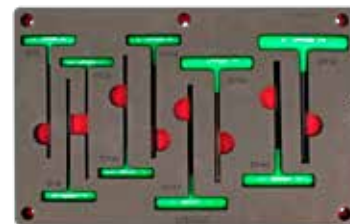

JUEGO DE LLAVES HEXAGONALES "T" TORX

9
PIEZAS

CONTENIDO

CÓDIGO	PIEZAS	DESCRIPCIÓN	📦	SUB. DIST.	MAYOREO	MENUDEO
CH276P	9	Juego de llaves hexagonales "T" Torx	1	$2,416	$2,658	$2,924
CH276P-C	1	EVA	1	$871	$958	$1,054