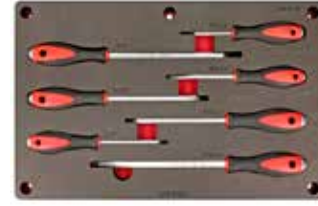

CONTENIDO

CÓDIGO	PIEZAS	DESCRIPCIÓN	📦	SUB. DIST.	MAYOREO	MENUDEO
CH273P	7	Juego de destornilladores de impacto combinados	1	$2,112	$2,323	$2,555
CH273P-C	1	EVA	1	$871	$958	$1,054