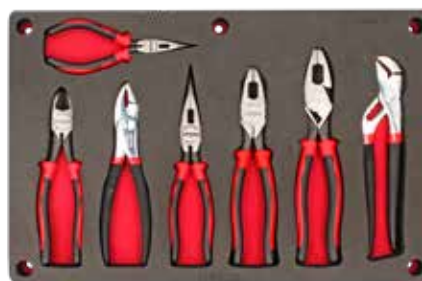

MÓDULO DE LLAVES HEXAGONALES Y TIPO NAVAJA

JUEGO DE LLAVES HEXAGONALES Y TIPO NAVAJA COMBINADO

46
PIEZAS

CONTENIDO

CÓDIGO	PIEZAS	DESCRIPCIÓN	📦	SUB. DIST.	MAYOREO	MENUDEO
CH172P	46	Juego de llaves hexagonales	1	\$1,874	\$2,061	\$2,267
CH172P-C	1	EVA	1	\$515	\$567	\$624

MÓDULO DE JUEGOS COMBINADOS DE PINZAS

JUEGO COMBINADO DE HERRAMIENTA

7
PIEZAS

CONTENIDO

CÓDIGO	PIEZAS	DESCRIPCIÓN	📦	SUB. DIST.	MAYOREO	MENUDEO
CH282P	7	Juego de pinzas combinadas	1	\$3,916	\$4,308	\$4,739
CH282P-C	1	EVA	1	\$871	\$958	\$1,054

JUEGO COMBINADO DE HERRAMIENTA

10
PIEZAS

CONTENIDO

CÓDIGO	PIEZAS	DESCRIPCIÓN	📦	SUB. DIST.	MAYOREO	MENUDEO
CH283P	10	Juego de pinzas combinadas	1	\$4,870	\$5,357	\$5,893
CH283P-C	1	EVA	1	\$871	\$958	\$1,054