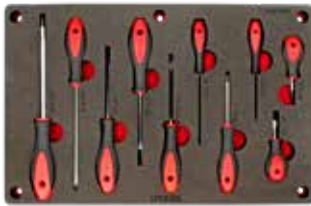

MÓDULOS DE DESTORNILLADORES BIMATERIAL

JUEGO DE DESTORNILLADORES CON MANGO BIMATERIAL VARIAS PUNTAS

G CAMA GRANDE

10
PIEZAS

CONTENIDO

CÓDIGO	PIEZAS	DESCRIPCIÓN	📦	SUB. DIST.	MAYOREO	MENUDEO
CH271P	10	Juego de destornilladores bimaterial combinados	1	$1,475	$1,623	$1,785
CH271P-C	1	EVA	1	$871	$958	$1,054