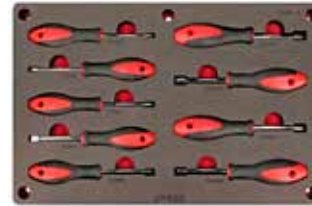

JUEGO DE DESTORNILLADORES CON MANGO BIMATERIAL DE CAJA COMBINADOS

G CAMA GRANDE

9
PIEZAS

CONTENIDO

CÓDIGO	PIEZAS	DESCRIPCIÓN	📦	SUB. DIST.	MAYOREO	MENUDEO
CH275P	9	Juego de destornilladores de caja bimaterial	1	$1,821	$2,003	$2,203
CH275P-C	1	EVA	1	$871	$958	$1,054