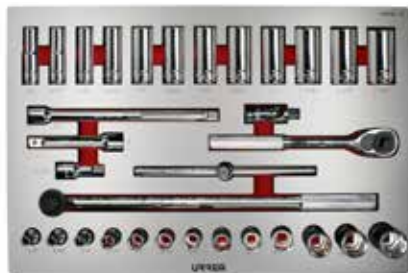

JUEGO DE DADOS CORTOS, LARGOS Y ACCESORIOS CUADRO DE 1/2" EN PULGADAS

G CAMA GRANDE

32 PIEZAS

CONTENIDO

CÓDIGO	PIEZAS	DESCRIPCIÓN	📦	SUB. DIST.	MAYOREO	MENUDEO
CH310L	32	Juego de dados	1	$5,498	$6,048	$6,653
CH310L-C	1	Laminado/EVA	1	$843	$927	$1,020