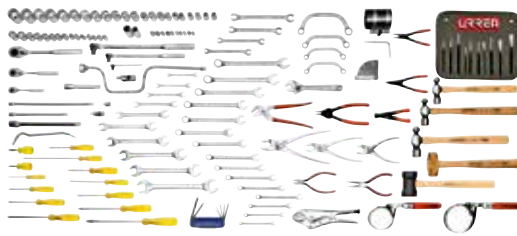

JUEGOS AUTOMOTRICES

JUEGOS MAESTROS AUTOMOTRICES MÉTRICOS

143
PIEZAS
9906M

142
PIEZAS
9907M

9992

CONTENIDO
9906M

CONTENIDO
9907M

CÓDIGO	PIEZAS	9992									SUB DIST.	MAYOREO	MENUDEO
9906M	143	1	64	34	13	11	15	5	1		$24,769	$27,246	$29,971
9907M	142	-	64	34	13	11	15	5	1		$21,162	$23,278	$25,606