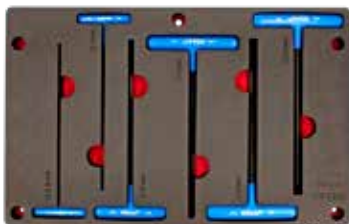

JUEGO DE LLAVES HEXAGONALES "T" MÉTRICAS

7
PIEZAS

CONTENIDO

CÓDIGO	PIEZAS	DESCRIPCIÓN	📦	SUB. DIST.	MAYOREO	MENUDEO
CH274P	7	Juego de llaves hexagonales "T" métricas	1	$2,154	$2,369	$2,606
CH274P-C	1	EVA	1	$871	$958	$1,054