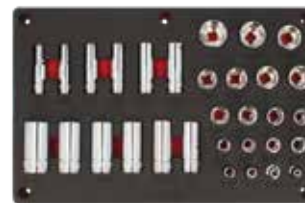

JUEGO DE DADOS CUADRO DE 1/2" EN PULGADAS

G
CAMA
GRANDE

32
PIEZAS

CONTENIDO

CÓDIGO	PIEZAS	DESCRIPCIÓN	📦	SUB. DIST.	MAYOREO	MENUEDO
CH231P	32	Juego de dados de 1/2" en pulgadas	1	$3,891	$4,280	$4,708
CH231P-C	1	EVA	1	$871	$958	$1,054