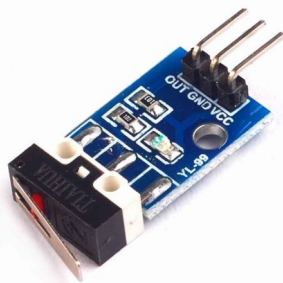

RANGOS DE TRABAJO

CUANDO EL SWITCH SE ACTIVA ENCIENDE UNA LUZ, CUANDO SE DESACTIVA SE APAGA LA LUZ.

-ENTRADA: 3 A 12VDC
-MEDIDAD: 2.5cm * 1.9cm

CODIGO	DESCRIPCION	PACKING
MOD180421	MODULO SWITCH DE COLISION YL-99	1