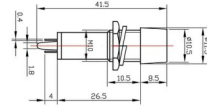

- PILOTO NEON
- ALIMENTACION 12VDC
- TAMAÑO Ø10mm

CODIGO	DESCRIPCION	PACKING
BO556GN	PILOTO NEON 12VDC	100