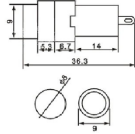

- PILOTO NEON
- ALIMENTACION 12VDC
- TAMAÑO Ø8mm

CODIGO	DESCRIPCION	PACKING
BO594RD	PILOTO LED 12VDC	100