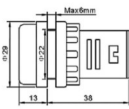

- PILOTO LED
- ALIMENTACION 12VDC
- TAMAÑO Ø22mm

CODIGO	DESCRIPCION	PACKING
BO22122	PILOTO LED 12VDC	10