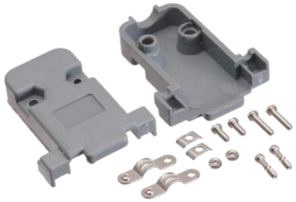

◆HEMBRA DB9

CODIGO	PRECIO	PACKING
<b>CC109F</b>		<b>50</b>

◆MACHO DB9

CODIGO	PRECIO	PACKING
<b>CC109M</b>		<b>50</b>

◆HEMBRA DB15 VGA

CODIGO	PRECIO	PACKING
<b>CC115FH</b>		<b>50</b>

◆MACHO DB15 VGA

CODIGO	PRECIO	PACKING
<b>CC115MH</b>		<b>50</b>