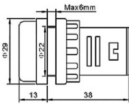

- PILOTO LED
- ALIMENTACION 24VDC
- TAMAÑO Ø22mm

CODIGO	DESCRIPCION	PACKING
BO22242	PILOTO LED 24VDC	10