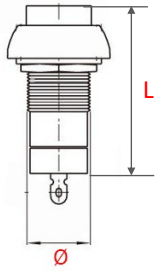

PULSADOR

◆ PULSADOR N/A
◆ 0.5A 250VAC 2P
◆ Ø7mm L:22mm

CODIGO	PRECIO	PACKING
SW712		100

◆ PULSADOR N/C
◆ 0.5A 250VAC 2P
◆ Ø7mm L:22mm

CODIGO	PRECIO	PACKING
SW713		100

◆ PULSADOR N/A
◆ 1A 250VAC 2P
◆ Ø7mm L:22mm

CODIGO	PRECIO	PACKING
SW714RD		100

◆ PULSADOR N/C
◆ 1A 250VAC 2P
◆ Ø7mm L:22mm

CODIGO	PRECIO	PACKING
SW715BK		100

◆ PULSADOR N/A
◆ 3A 250VAC 2P
◆ Ø12mm L:33mm

CODIGO	PRECIO	PACKING
SW728RD		100

◆ PULSADOR N/A
◆ 3A 250VAC 2P
◆ Ø12mm L:33mm

CODIGO	PRECIO	PACKING
SW728BK		100

◆ PULSADOR N/A
◆ 3A 250VAC 2P
◆ Ø12mm L:28mm

CODIGO	PRECIO	PACKING
SW729RD		100

◆ PULSADOR N/A
◆ 3A 250VAC 2P
◆ Ø12mm L:28mm

CODIGO	PRECIO	PACKING
SW729BK		100

◆ PULSADOR N/A
◆ 2A 250VAC 2P
◆ Ø9mm L:28mm

CODIGO	PRECIO	PACKING
SW730RD		100

◆ PULSADOR N/A
◆ 2A 250VAC 2P
◆ Ø9mm L:28mm

CODIGO	PRECIO	PACKING
SW730BK		100

◆ PULSADOR N/A
◆ 3A 250VAC 2P
◆ Ø10mm L:33mm

CODIGO	PRECIO	PACKING
SW731RD		100

◆ PULSADOR N/A
◆ 3A 250VAC 2P
◆ Ø10mm L:33mm

CODIGO	PRECIO	PACKING
SW731BK		100

◆ PULSADOR N/A
◆ 3A 250VAC 2P
◆ Ø10mm L:33mm

CODIGO	PRECIO	PACKING
SW731WH		100

◆ PULSADOR N/A
◆ 3A 250VAC 2P
◆ Ø10mm L:33mm

CODIGO	PRECIO	PACKING
SW731GN		100

◆ PULSADOR N/A
◆ 3A 250VAC 2P
◆ Ø10mm L:33mm

CODIGO	PRECIO	PACKING
SW731YE		100

◆ PULSADOR N/A
◆ 3A 250VAC 2P
◆ Ø10mm L:33mm

CODIGO	PRECIO	PACKING
SW742RD		100

◆ PULSADOR N/A
◆ 3A 250VAC 2P
◆ Ø10mm L:33mm

CODIGO	PRECIO	PACKING
SW742BK		100

◆ PULSADOR N/A
◆ 0.5A 250VAC 2P
◆ Ø10mm L:19mm

CODIGO	PRECIO	PACKING
SW732RD		100

◆ PULSADOR N/A
◆ 0.5A 250VAC 2P
◆ Ø10mm L:19mm

CODIGO	PRECIO	PACKING
SW732BK		100