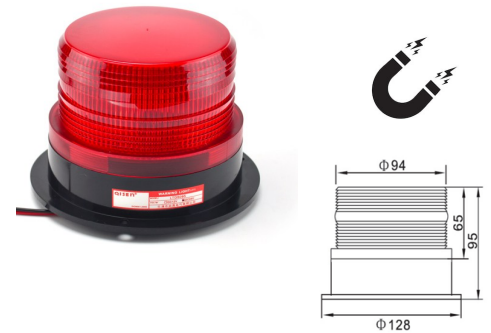

- COLOR ROJO
- BASE IMANTADA
- 12V -24VDC 4W
- Ø128MM

CODIGO DESCRIPCION PACKING

LTD5095R	BALIZA LED	1