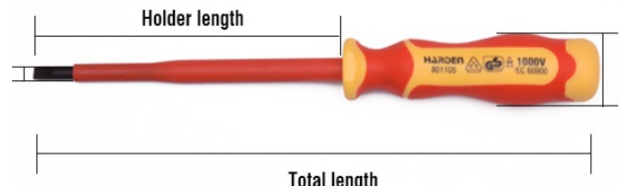

- CERTIFICACION VDE/GS
- FABRICADO BAJO NORMA EN60900
- MATERIAL Cr-V

CODIGO	DESCRIPCION	PACKING
801103	PALETA 0.3X100mm	12
801105	PALETA 5.5X125mm	12