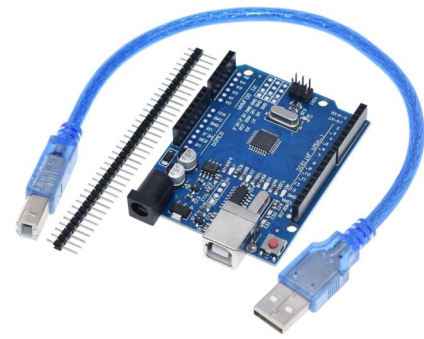

- ARDUINO UNO R3
- ATMEGA 328P SMD
- INCLUYE CABLE DE

CODIGO	DESCRIPCION	PACKING
ARUNOSMD	ARDUINO UNO R3	1