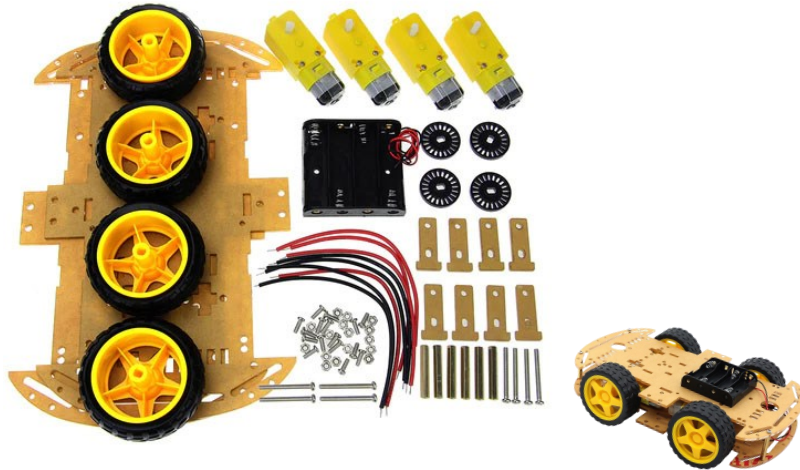

CHASIS	1
RUEDAS (CHL-7414)	4
MOTOR (CHL-7415)	4
PORTA PILA (MH-546)	1
RUEDA FONICA	4
SEPARADORES , TORNILLOS Y TUERCAS	KIT

CODIGO	DESCRIPCION	PACKING
KITAUTO4R	KIT AUTO 4WD	1