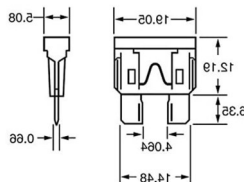

**COD.
FUSFUD**

0.5A	1A	1.5A	2A
2.5A	3A	3.5A	4A
5A	6A	7A	8A
10A	12A	15A	20A
25A	30A		

- FUSIBLES CERAMICO 250V
- TAMAÑO Ø5X20mm
- CAJA DE 100 UNIDADES

**COD.
FUSFUM**

1A	2A	3A	4A
	6A	7A	8A
10A		15A	20A
25A	30A		

- FUSIBLES CERAMICO 250V
- TAMAÑO Ø5X20mm
- CAJA DE 100 UNIDADES

**COD.
FUSLOW**

1A	2A	3A	4A
5A	8A	10A	

- FUSIBLES DE VIDRIO 250V LENTO
- TAMAÑO Ø5X20mm
- CAJA DE 100 UNIDADES

**COD.
FUSFUI**

3A	5A	7.5A	10A	15A
20A	25A	30A	35A	

- FUSIBLES MINI 12V
- BOLSA DE 100 UNIDADES

**COD.
FUSFUC**

3A	5A	7.5A	10A	15A
20A	25A	30A	40A	

- FUSIBLES DE AUTO 12V
- BOLSA DE 100 UNIDADES