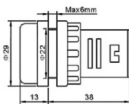

- PILOTO LED
- ALIMENTACION 220VAC
- TAMAÑO Ø22mm

CODIGO	DESCRIPCION	PACKING
BO222202	PILOTO LED 220VAC	10