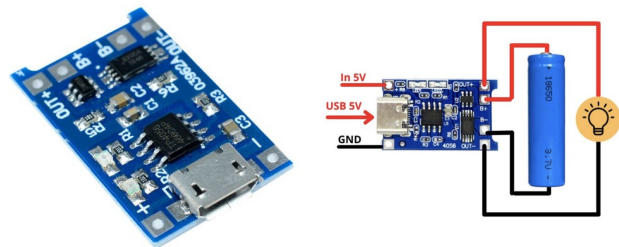

RANGOS DE TRABAJO	
ENTRADA	MICRO USB
VOLT. ENTRADA	4.5 A 5VDC
VOLT. SALIDA	4.2V
CORRIENTE DE CARGA	1A

CODIGO	DESCRIPCION	PACKING
MODTP4056	CARGADOR BATERIA DE LITIO 18650	1