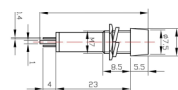

- PILOTO NEON
- ALIMENTACION 220VDC
- TAMAÑO Ø7mm

CODIGO	DESCRIPCION	PACKING
BO593GN	PILOTO NEON 220VDC	100