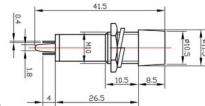

◆ PILOTO NEON
◆ ALIMENTACION 220VDC
◆ TAMAÑO Ø10mm

CODIGO	DESCRIPCION	PACKING
BO596GN	PILOTO NEON 220VDC	100