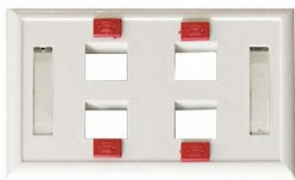

◆ FACEPLATE 4 PUERTO RJ45

CODIGO	PRECIO	PACKING
TA4P		10