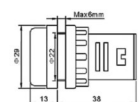

- PILOTO LED
- ALIMENTACION 220VAC
- TAMAÑO Ø22mm

CODIGO	DESCRIPCION	PACKING
BO222205	PILOTO LED 220VAC	10