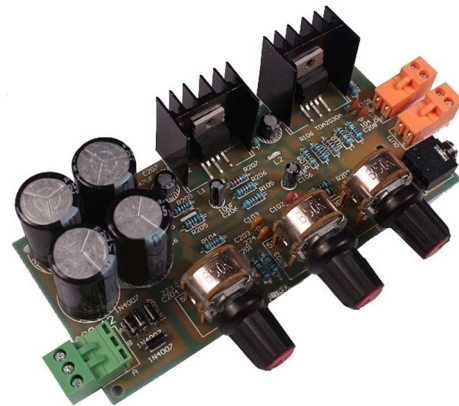

- MODULO AMPLIFICADOR DOBLE TDA2030
- SALIDA ESTEREO
- POTENCIA 18W
- ALIMENTACION 6~12V

CODIGO	DESCRIPCION	PACKING
MOD182031	MODULO AMPLIFICADOR 18W ST	1