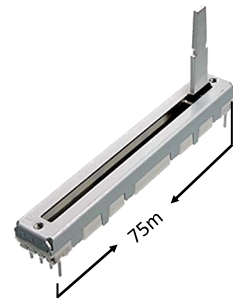

- ◆ POTENCIOMETRO ESTEREO
- ◆ 10K

CODIGO      DESC.      PACKING

<b>EWH6011</b>	<b>POTENCIOMETRO</b>	<b>1</b>
----------------	----------------------	----------

- ◆ PERILLA PLASTICA
- ◆ ENTRADA MEDIA LUNA
- ◆ EJE Ø6mm
- ◆ TAMAÑO Ø10.5X18mm