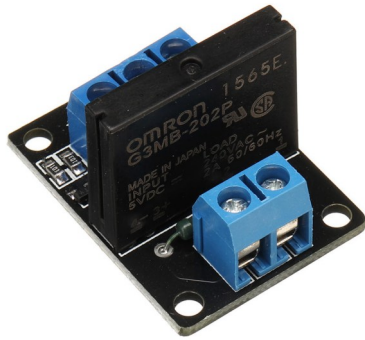

- MODULO RELE SSR 1 CANAL
- RELAY 5V
- CONDUCCION 240VAC 2A

CODIGO	DESCRIPCION	PACKING
MODRSM1	MODULO RELE ESTADO SOLIDO	1