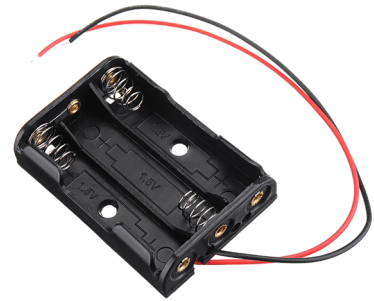

◆PORTA PILA 3X AAA

CODIGO	DESCRIPCION	PACKING
MH553	PORTA PILA	50