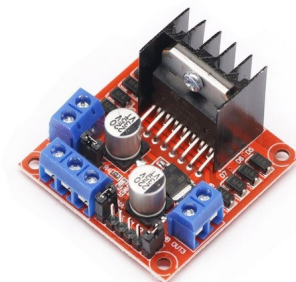

RANGOS DE MEDICION

L298N DOBLE PUENTE H PERMITE CONTROLAR HASTA 2 MOTORES DC O UN MOTOR PASOS A PASO BIPOLAR.

ALIMENTACIÓN 5VDC

CODIGO DESCRIPCION PACKING

MODL298N	MODULO DOBLE PUENTE H	1