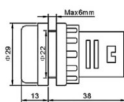

- PILOTO LED
- ALIMENTACION 220VAC
- TAMAÑO Ø22mm

CODIGO	DESCRIPCION	PACKING
BO222204	PILOTO LED 220VAC	10