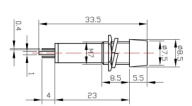

- PILOTO NEON
- ALIMENTACION 220VDC
- TAMAÑO Ø7mm

CODIGO	DESCRIPCION	PACKING
BO593RD	PILOTO NEON 220VDC	100