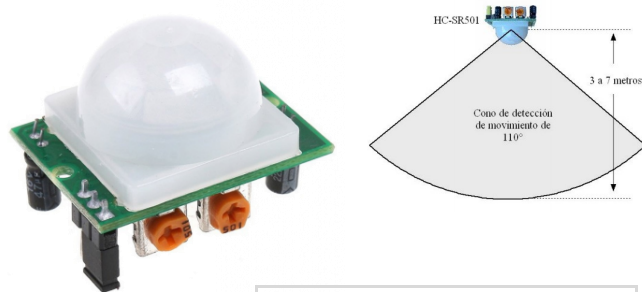

RANGOS DE MEDICION

DETECCION	3 A 7 MTS
ANGULO MAX.	110°
ALIMENTACIÓN	4.5 ~ 20VDC

CODIGO	DESCRIPCION	PACKING
MODSR501	SENSOR INFRARROJO PIR	1