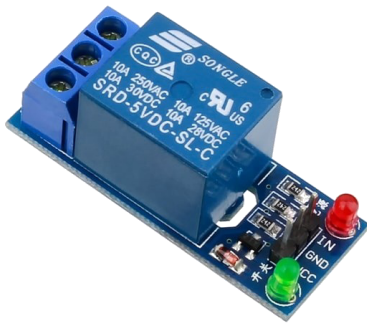

- ◆ ABRAZADERA METALICA
- ◆ Ø6~12mm

CODIGO	DESCRIPCION	PACKING
CHL180438	ABRAZADERA	100

- ◆ COPLA PLASTICA
- ◆ Ø6

CODIGO	DESCRIPCION	PACKING
CHL180438	ABRAZADERA	100

- ◆ MODULO RELAY 1 CANAL
- ◆ RELAY 5V
- ◆ CONDUCCION 250VAC 10A