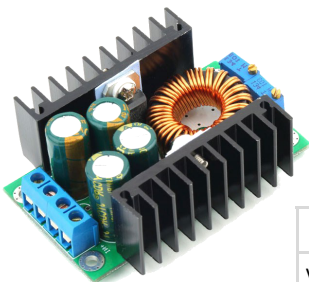

RANGOS DE TRABAJO

VOLTAJE DE ENTRADA	7V~32V
VOLTAJE DE SALIDA	0.8~ 28V
INTENSIDAD DE ENTRADA	-
INTENSIDAD DE SALIDA	8A
POTENCIA MAX	300W

CODIGO DESCRIPCION PACKING

MODXL4016	MODULO STEP DOWN DC-DC 300W	1