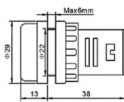

- PILOTO LED
- ALIMENTACION 24VDC
- TAMAÑO Ø22mm

CODIGO	DESCRIPCION	PACKING
BO22244	PILOTO LED 24VDC	10