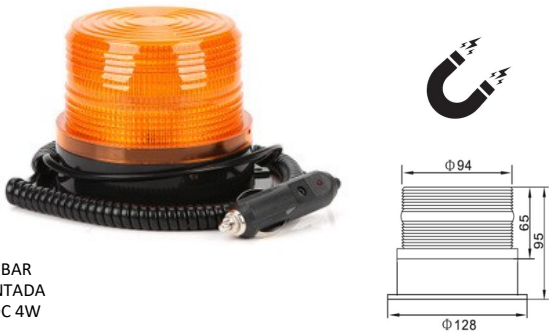

LTE5061AM	BALIZA LED	1
-----------	------------	---

- ◆ COLOR ROJO
- ◆ BASE APERNADA
- ◆ 12V 2W
- ◆ Ø73MM

CODIGO DESCRIPCION PACKING

LTE5061R	BALIZA LED	1
----------	------------	---

- ◆ COLOR AMBAR
- ◆ BASE IMANTADA
- ◆ 12V -24VDC 4W
- ◆ Ø128MM