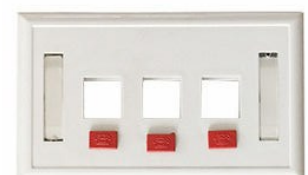

CODIGO	PRECIO	PACKING
<b>TA204D</b>		<b>100</b>

◆ FACEPLATE 1 PUERTO RJ45

CODIGO	PRECIO	PACKING
<b>TA1P</b>		<b>10</b>

◆ FACEPLATE 2 PUERTO RJ45

CODIGO	PRECIO	PACKING
<b>TA2P</b>		<b>10</b>

◆ FACEPLATE 3 PUERTO RJ45