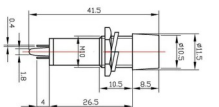

- PILOTO NEON
- ALIMENTACION 220VDC
- TAMAÑO Ø10mm

CODIGO	DESCRIPCION	PACKING
BO596RD	PILOTO NEON 220VDC	100