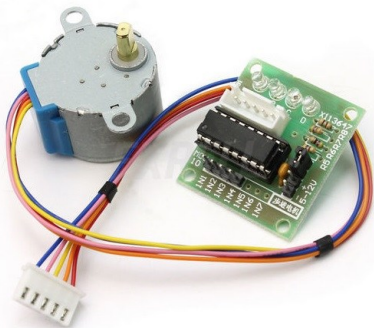

CARACTERISTICAS	
MODELO	28BYJ-48 5VDC
DRIVER	ULN2003
TORQUE	34.4 Nm

CODIGO	DESCRIPCION	PACKING
MOD180331	MOTOR PASO A PASO	1