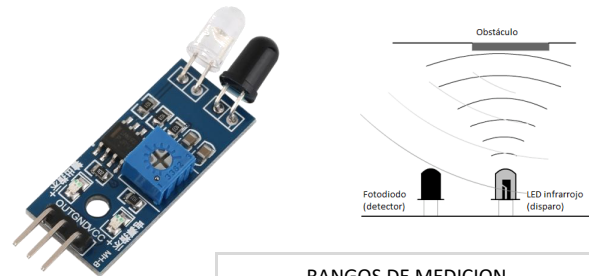

RANGOS DE MEDICION

DETECCION	20 A 300 mm
ALIMENTACIÓN	3.3 ~ 5VDC

POTENCIOMETRO DE AJUSTE

CODIGO	DESCRIPCION	PACKING
MOD7411	SENSOR DETECTOR DE OBSTACULOS	1