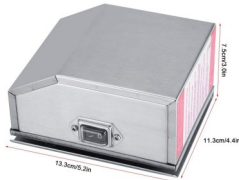

CODIGO	DESCRIPCION	PACKING
HCF02	INPUT 220VAC	1