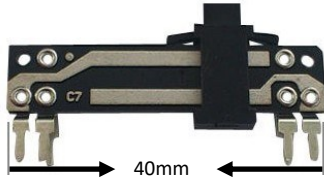

- POTENCIOMETRO MONO
- 50K

CODIGO   DESC.   PACKING

PTY503D	POTENCIOMETRO	1