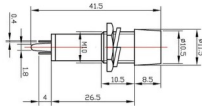

- PILOTO NEON
- ALIMENTACION 12VDC

CODIGO	DESCRIPCION	PACKING
BO556OR	PILOTO NEON 12VDC	100