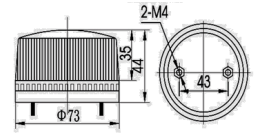

CODIGO DESCRIPCION PACKING

LTE5061R	BALIZA LED	1