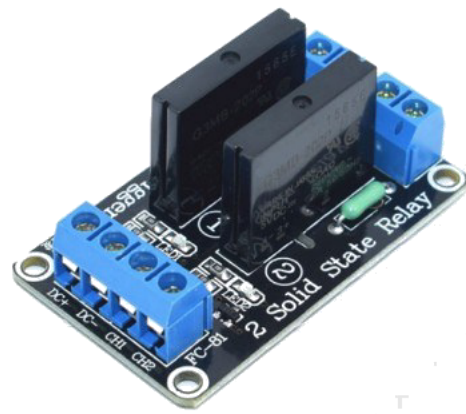

CODIGO	DESCRIPCION	PACKING
<b>MODRSM1</b>	<b>MODULO RELE ESTADO SOLIDO</b>	<b>1</b>

- ◆ MODULO RELE SSR 2 CANALES
- ◆ RELAY 5V
- ◆ CONDUCCION 240VAC 2A

CODIGO	DESCRIPCION	PACKING
<b>MODRSM2</b>	<b>MODULO RELE ESTADO SOLIDO</b>	<b>1</b>