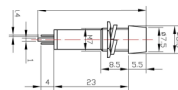

- PILOTO NEON
- ALIMENTACION 12VDC
- TAMAÑO Ø7mm

CODIGO	DESCRIPCION	PACKING
BO553GN	PILOTO NEON 12VDC	100