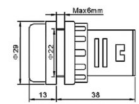

- PILOTO LED
- ALIMENTACION 12VDC
- TAMAÑO Ø22mm

CODIGO	DESCRIPCION	PACKING
BO22124	PILOTO LED 12VDC	10