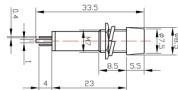

- PILOTO NEON
- ALIMENTACION 220VDC
- TAMAÑO Ø7mm

CODIGO	DESCRIPCION	PACKING
BO593YE	PILOTO NEON 220VDC	100