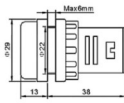

- PILOTO LED
- ALIMENTACION 12VDC
- TAMAÑO Ø22mm

CODIGO	DESCRIPCION	PACKING
BO22124	PILOTO LED 12VDC	10