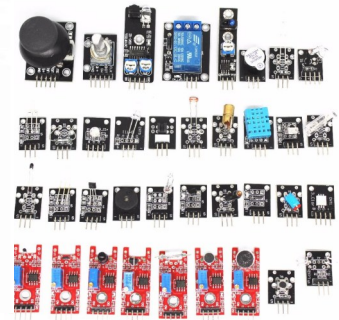

CODIGO	DESCRIPCION	PACKING
MOD180397	KIT DE 37 SENSORES PARA ARDUINO	1

1 x módulo de timbre de pasador Kleine KY-006
1 x módulo LED de 2 colores KY-011
1 x módulo sensor de golpe KY-031
1 x Trillingen schakelaar módulo KY-002
1 x Foto weerstand módulo KY-018
1 x módulo de interruptor de llave KY-004
1 x módulo de interruptor de inclinación KY-020
1 x módulos SMD LED kleur de 3 colores KY-009
1 x Infrarood emissie sensormodule KY-005
1 x módulo LED de 3 colores KY-016
1 x módulo optische abierto mercurio KY-017
1 x Yin Yi módulo LED de 2 colores 3 MM KY-029
1 x módulo de zoemer Actieve KY-012

1 x modulo sensor de temperatura KY-013
1 x Automatische knipperende kleurrijke módulo LED KY-034
1 x Mini módulos de lámina magnetische KY-021
1 x módulo de sensor magnetische Hall KY-003
1 x módulo Intvanger sensor Infrarood KY-022
1 x sensor magnético Klasse Bihor KY-035
1 x módulo de taza de luz mágica KY-027
1 x módulo codificador KY-040
1 x módulo Optische gebroken KY-010
1 x Detecteren de hartslag modulo KY-039
1 x módulo de lámina KY-025
1 x obstakel vermijden sensor módulo KY-032

1 x módulo de sensor láser KY-008
1 x 5 V relaismódulo KY-019
1 x modulo sensor de temperatura KY-001
1 x módulo de sensor de temperatura KY-028
1 x Lineaire magnetische Hall sensores KY-024
1 x módulo sensor de llama KY-026
1 x Gevoelige microfoon sensormodule KY-037
1 x Temperatuur en vochtigheid sensor módulo KY-015
1 x XY-como módulo de joystick KY-023
1 x módulo sensor de metal táctil KY-036

1 x módulo de sensor Jacht KY-033
1 x Microfoon geluid sensormodule KY-038