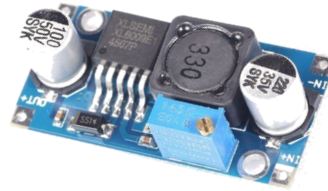

RANGOS DE TRABAJO

VOLTAJE DE ENTRADA	5V A 32V
VOLTAJE DE SALIDA	4 ~ 35V
INTENSIDAD DE ENTRADA	4A
INTENSIDAD DE SALIDA	4A
POTENCIA MAX	25w

Referencia de muestra:

Entrada 3V Salida 12V 0.4A 4.8W
Entrada 5V Salida 12V 0.8A 9.6W
Entrada 7.4V Salida 12V 1.5A 18W
Entrada 12V Salida 15V 2A 30W
Entrada 12V Salida 16V 2A 32W
Entrada 12V Salida 18V 1.6A 28.8W

CODIGO DESCRIPCION PACKING

MODXL6009	MODULO STEP UP DC-DC 25W	1