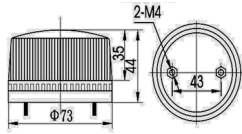

CODIGO DESCRIPCION PACKING

LTE5061AM	BALIZA LED	1