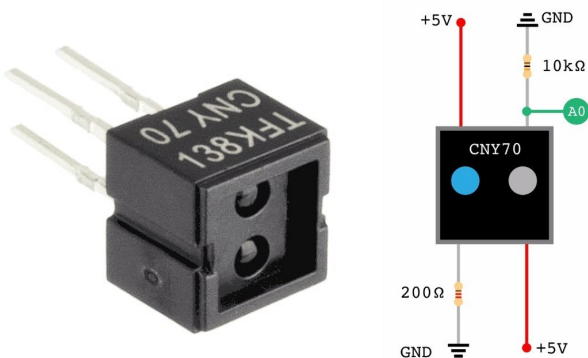

- SENSOR OPTICO INFRARROJO
- ESTA COMPUESTO POR UN DIODO EMISOR Y UN RECEPTOR.
- RANGO CORTO DE ALCANCE (8mm). SU USO MAS COMUN ES PARA FABRICAR ROBOTS SEGUIDORES DE LINEA.

CODIGO	DESCRIPCION	PACKING
CNY70	SENSOR OPTICO CNY70	1