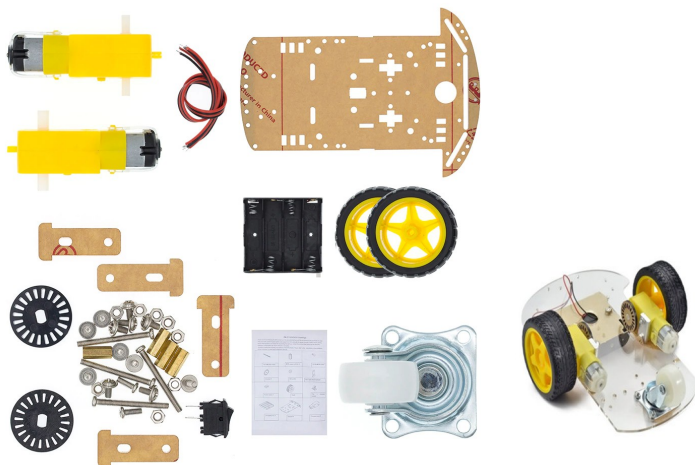

CHASIS	1
RUEDAS (CHL-7414)	2
MOTOR (CHL-7415)	2
PORTA PILA (MH-546)	1
RUEDA FONICA	2
RUEDA LOCA	1
SEPARADORES , TORNILLOS Y TUERCAS	KIT

CODIGO	DESCRIPCION	PACKING
KITAUTO2R	KIT AUTO 2WD	1