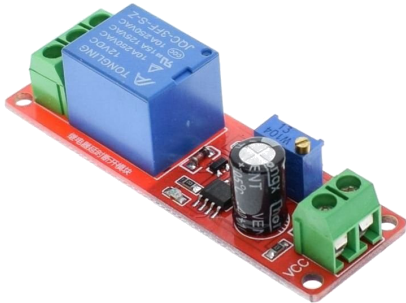

CODIGO	DESCRIPCION	PACKING
MODDS3231	MODULO RTC DS3231 TIEMPO REAL	1

- ◆ RELAY 12VDC
- ◆ CHIP NE555 SMD
- ◆ VOLTAJE DE CONTROL 220VAC 10A O 30VDC 10A
- ◆ CARGA MAXIMA 2200W

CODIGO	DESCRIPCION	PACKING
MOD180202	MODULO TIMER NE555 CON RELE	1