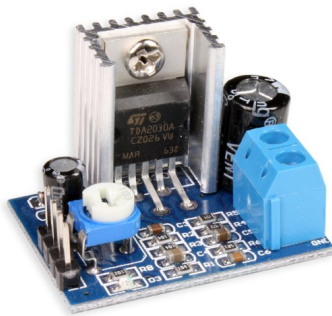

- MODULO AMPLIFICADOR TDA2030
- POTENCIA 18W
- ALIMENTACION 6~12V

CODIGO	DESCRIPCION	PACKING
MOD182030	MODULO AMPLIFICADOR 18W	1