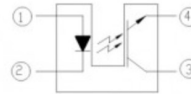

- INTERRUPTOR OPTICO
- ESTA COMPUESTO POR UN DIODO EMISOR Y UN RECEPTOR.

CODIGO	DESCRIPCION	PACKING
ITR8102	OPTOINTERRUPTOR IRT8102	1