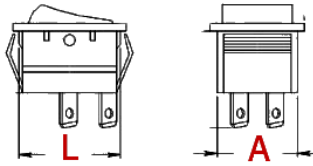

MEDIDAS SWITCH

- ON-ON
- 3A 250VAC 3P
- L: 13mm A:8mm

CODIGO	PRECIO	PACKING
SW100		100