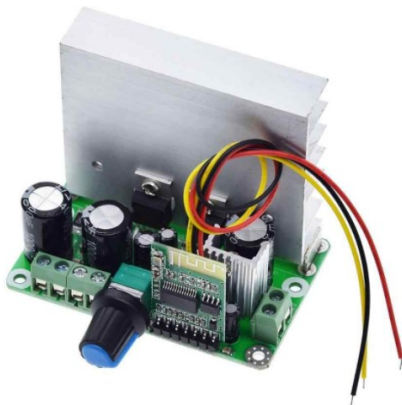

- MODULO AMPLIFICADOR TDA2030
- BLUETOOTH
- POTENCIA 18W
- ALIMENTACION 6~12V

CODIGO	DESCRIPCION	PACKING
MOD182032	MODULO AMPLIFICADOR 18W ST	1