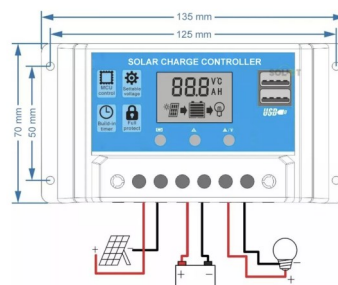

## SRL10A

REGULADOR DE CARGA PARA  
LUMINARIA 12/24V 10A + 2 USB

<b>DIMENSIONES</b>	135*70*33mm	<b>AMP. MAX.</b>	10A
<b>POTENCIA MAX.</b>	240W	<b>MATERIAL</b>	PLASTICO
<b>VOLTAJE</b>	12~24V	<b>OTROS</b>	2 USB 5V/3A