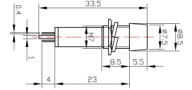

- PILOTO NEON
- ALIMENTACION 12VDC
- TAMAÑO Ø7mm

CODIGO	DESCRIPCION	PACKING
BO553RD	PILOTO NEON 12VDC	100