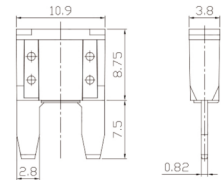

**COD.
FUSFUD**

0.5A	1A	1.5A	2A
2.5A	3A	3.5A	4A
5A	6A	7A	8A
10A	12A	15A	20A
25A	30A		

- FUSIBLES CERAMICO 250V
- TAMAÑO Ø5X20mm
- CAJA DE 100 UNIDADES

**COD.
FUSFUM**

1A	2A	3A	4A
	6A	7A	8A
10A		15A	20A
25A	30A		

- FUSIBLES CERAMICO 250V
- TAMAÑO Ø5X20mm
- CAJA DE 100 UNIDADES

**COD.
FUSLOW**

1A	2A	3A	4A
5A	8A	10A	

- FUSIBLES DE VIDRIO 250V LENTO
- TAMAÑO Ø5X20mm
- CAJA DE 100 UNIDADES

**COD.
FUSFUI**

3A	5A	7.5A	10A	15A
20A	25A	30A	35A	

- FUSIBLES MINI 12V
- BOLSA DE 100 UNIDADES

**COD.
FUSFUC**

3A	5A	7.5A	10A	15A
20A	25A	30A	40A	

- FUSIBLES DE AUTO 12V
- BOLSA DE 100 UNIDADES