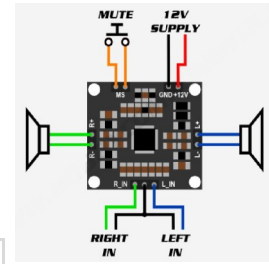

RANGOS DE TRABAJO	
VOLTAJE DE ENTRADA	7V~15V
PARLANTES	4 Y 8 OHM
POTENCIA	15W
FRECUENCIA	20Hz A 20KHz
SALIDA	ESTEREO

CODIGO	DESCRIPCION	PACKING
MODPAM8610	MODULO AMPLIFICADOR 15W	1