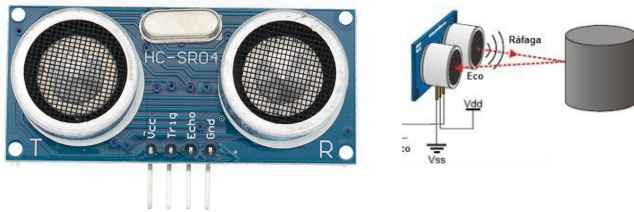

### RANGOS DE TRABAJO

CONTROL REMOTO CON 17 TECLAS, IDEAL PARA CONTROLAR A DISTANCIA TUS PROYECTOS ARDUINOS, RASPBERRY PI Y MICROCONTROLADOR.

CODIGO	DESCRIPCION	PACKING
<b>MODECUM012</b>	<b>CONTROL REMOTO CON RECEPTOR</b>	<b>1</b>