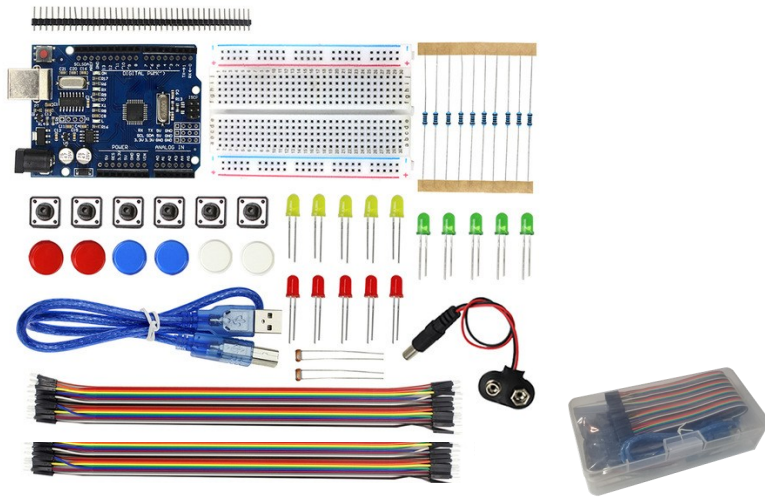

COD.	SIZE	PACKING
520301	14"	12
520302	16"	9
520303	18"	6

CODIGO	DESCRIPCION	PACKING
520501	PORTA HERRAMIENTAS LATERAL	1

CAJA PLASTICA	1
ARDUINO R3	1
SWITCH (SW-719)	6
TAPA AZUL SWITCH	6
LED ROJO (DL-502)	5
LED AMARILLO (DL-504)	5
LED VERDE (DL-505)	5
LDR (FC-105)	2
BROCHE BATERIA (CHL80101)	1
REGLETA JUMPER 40 PIN	1
CABLE USB	1
VARIAS RESISTENCIAS 1/2W	40
PROTOBOARD (WB-100)	1
CABLE JUMPER M-H 40 UND (WB-6105)	1