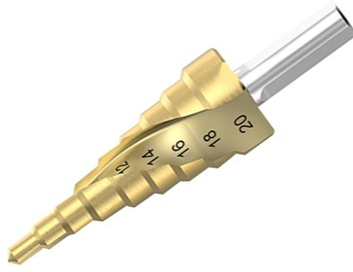

◆ BROCA ESCALONADA 4~20mm

CODIGO	DESCRIPCION	PACKING
614120	BROCA ESCALONADA	10