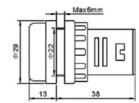

- PILOTO LED
- ALIMENTACION 24VDC
- TAMAÑO Ø22mm

CODIGO	DESCRIPCION	PACKING
BO22244	PILOTO LED 24VDC	10