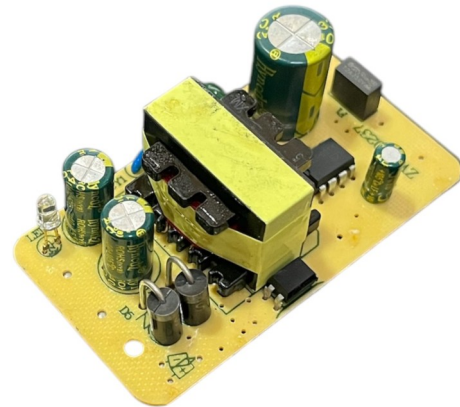

- PLACA FUENTE DE PODER
- ENTRADA 220VAC
- SALIDA 12V 3A

CODIGO	DESCRIPCION	PACKING
MOD12V3A	MODULO FUENTE DE PODER	1