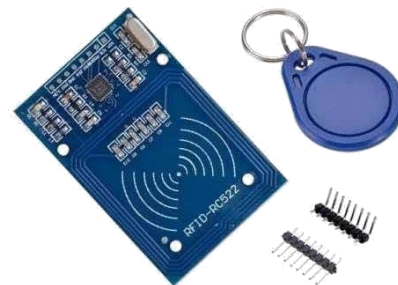

### DESCRIPCION

Su principio de funcionamiento consiste en pasar un TAG (llavero) cerca de un lector RFID, el TAG tiene la capacidad de enviar información al lector. Dicha información puede ser desde un simple código o todo un paquete de información guardado en la memoria del Tag.