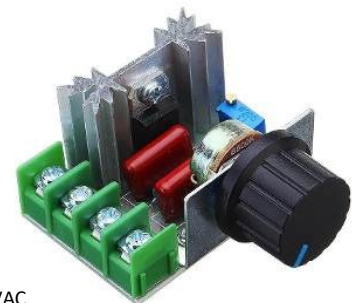

- ◆ CONECTOR DE 8 PINES
- ◆ VOLTAJE ALIMENTACION 35V MAX.
- ◆ VIDA UTIL 1 MILLON DE PRESIONES POR BOTON

CODIGO	DESCRIPCION	PACKING
<b>MODKEY4</b>	<b>MEMBRANA MATRICIAL 4X4</b>	<b>1</b>

- ◆ VOLTAJE DE ENTRADA: 220VAC
- ◆ POTENCIA MAX.: 2000W
- ◆ VOLTAJE DE SALIDA: 50~220VAC