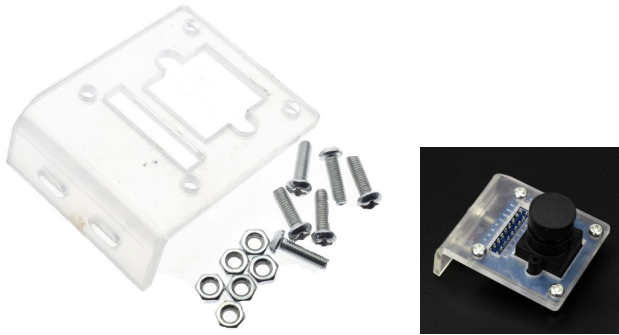

- SOPORTE ACRILICO
- PARA CAMARA OV7670
- INCLUYE PERNOS

CODIGO	DESCRIPCION	PACKING
OV7670H	SOPORTE ACRILICO	1