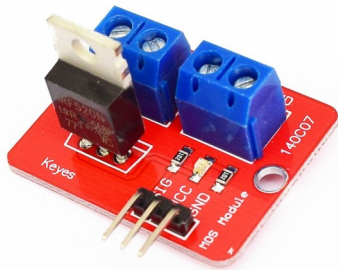

RANGOS DE MEDICION

Es utilizado para controlar elementos de mayor tensión y potencia. Puede ser usado como interruptor electrónico y para realizar control PWM.

ALIMENTACIÓN 3.3 A 5VDC

CODIGO	DESCRIPCION	PACKING
MOD180436	MODULO IRF520 MOSFET	1