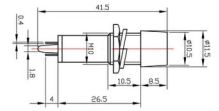

- PILOTO NEON
- ALIMENTACION 12VDC
- TAMAÑO Ø10mm

CODIGO	DESCRIPCION	PACKING
BO556RD	PILOTO NEON 12VDC	100