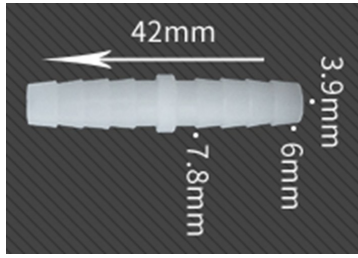

- ◆ ABRAZADERA METALICA
- ◆ Ø6~12mm

CODIGO	DESCRIPCION	PACKING
CHL180438	ABRAZADERA	100

- ◆ COPLA PLASTICA
- ◆ Ø6

CODIGO	DESCRIPCION	PACKING
CHL180438	ABRAZADERA	100

- ◆ MODULO RELAY 1 CANAL
- ◆ RELAY 5V
- ◆ CONDUCCION 250VAC 10A