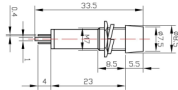

- PILOTO NEON
- ALIMENTACION 12VDC
- TAMAÑO Ø7mm

CODIGO	DESCRIPCION	PACKING
BO553YE	PILOTO NEON 12VDC	100