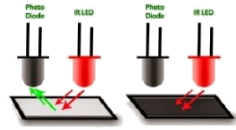

RANGOS DE MEDICION	
DETECCION	1 A 8 mm
ALIMENTACIÓN	3.3 ~ 5VDC
POTENCIOMETRO DE AJUSTE	

CODIGO	DESCRIPCION	PACKING
MODTCRT5000	SENSOR IR SEGUIDOR DE LINEA	1